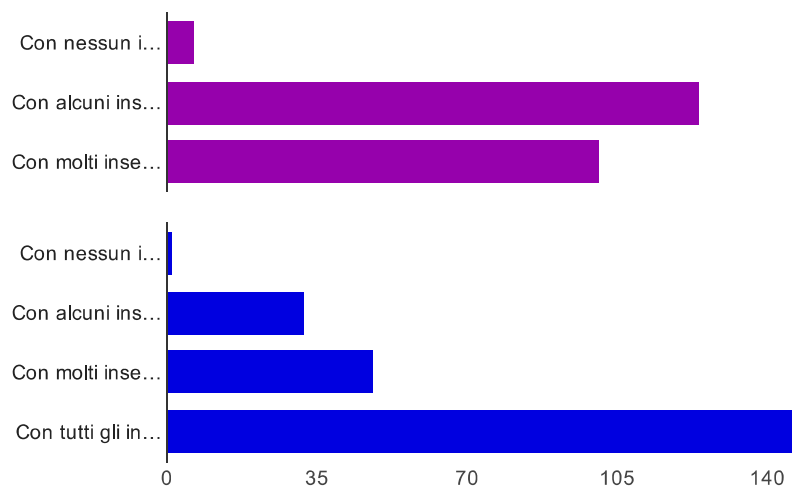

Risposta	Numero	Percentuale
MOLTO	68	29.1%
ABBASTANZA	98	41.9%
POCO	60	25.6%
PER NULLA	8	3.4%

. I miei compagni di classe mi cercano durante la ricreazione [Dai una risposta per ogni riga]

Mi è capitato di prendere in giro alcuni compagni di classe [Dai una risposta per ogni riga]

Risposta	Numero	Percentuale
MOLTO	51	21.8%
ABBASTANZA	169	72.2%

Facciamo esercizi da soli [Con quanti insegnanti, di solito, fai queste attività? Dai una risposta per ogni riga.]

Facciamo esercizi in coppia o in gruppo [Con quanti insegnanti, di solito, fai queste attività? Dai una risposta per ogni riga.]

Discutiamo tutti insieme di vari argomenti [Con quanti insegnanti, di solito, fai queste attività? Dai una risposta per ogni riga.]

Response	Count	Percentage
Con nessun insegnante	4	1.7%
Con alcuni insegnanti	75	32.6%
Con molti insegnanti	61	26.5%
Con tutti gli insegnanti	90	39.1%