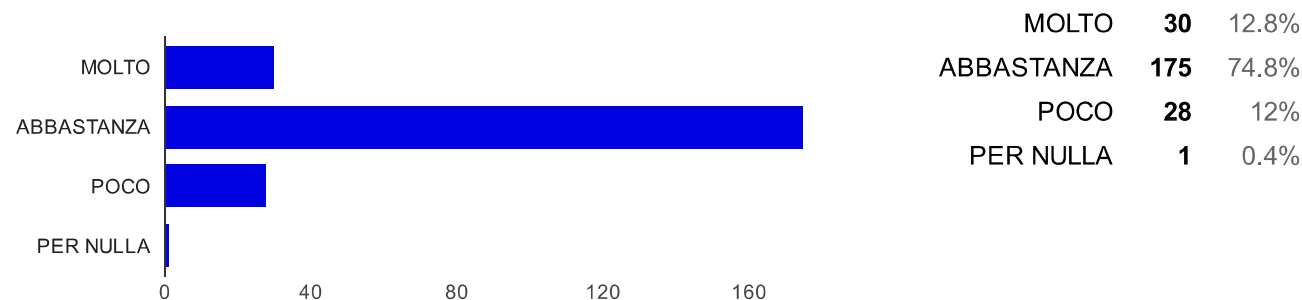

234 risposte

[Pubblica i dati di analisi](#)

Riepilogo

Questo questionario riguarda il rapporto che hai con i compagni e gli insegnanti. Le risposte che darai saranno utili alla tua scuola per migliorare. Non ci sono risposte giuste o sbagliate, sei libero di rispondere come vuoi. La scuola e i tuoi insegnanti non potranno conoscere le tue risposte personali.

. Sono capace di concentrarmi nelle attività scolastiche senza distrarmi [Dai una risposta per ogni riga]

I miei compagni di classe mi cercano per le attività scolastiche (ad esempio lavori di gruppo, attività sportive in palestra) [Dai una risposta per ogni riga]

Risposta	Numero	Percentuale
MOLTO	68	29.1%
ABBASTANZA	98	41.9%
POCO	60	25.6%
PER NULLA	8	3.4%